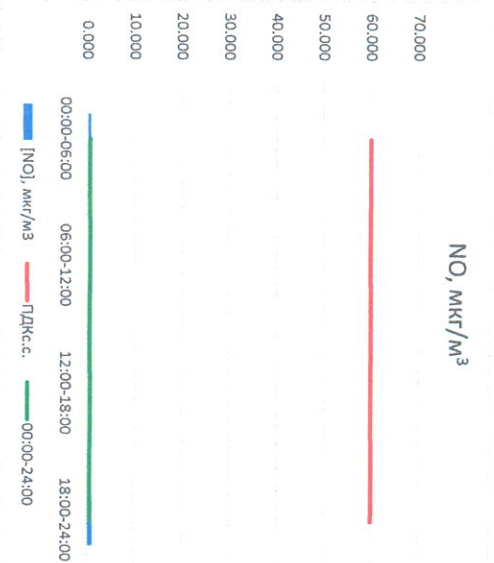

Отчёт о состоянии атмосферного воздуха за 16.08.2022

Направление ветра	[NO ₂], мкг/м ³	[NO ₂], мкг/м ³	[CO], мкг/м ³	[SO ₂], мкг/м ³	[Пыль], мкг/м ³	
	В	В	В	В		
00:00-06:00	79	0.723	11.495	0.294	1.008	10.293
06:00-12:00	90	0.590	11.083	0.211	1.194	45.022
12:00-18:00	99	0.000	7.843	0.151	0.298	16.535
18:00-24:00	95	1.066	28.152	0.292	0.196	6.352
00:00-24:00	91	0.595	14.643	0.237	0.674	19.550
ПДК _{с.с.}	-	60.0	40.0	3.0	50.0	150.0