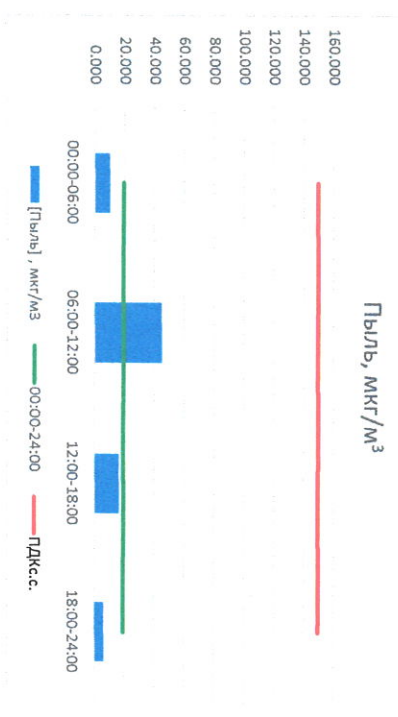

Отчёт о состоянии атмосферного воздуха за 16.08.2022

Направление ветра	[NO ₂], мкг/м ³	[NO ₂], мкг/м ³	[CO], мкг/м ³	[SO ₂], мкг/м ³	[Пыль], мкг/м ³	
	В	В	В	В		
00:00-06:00	79	0.723	11.495	0.294	1.008	10.293
06:00-12:00	90	0.590	11.083	0.211	1.194	45.022
12:00-18:00	99	0.000	7.843	0.151	0.298	16.535
18:00-24:00	95	1.066	28.152	0.292	0.196	6.352
00:00-24:00	91	0.595	14.643	0.237	0.674	19.550
ПДК _{с.с.}	-	60.0	40.0	3.0	50.0	150.0