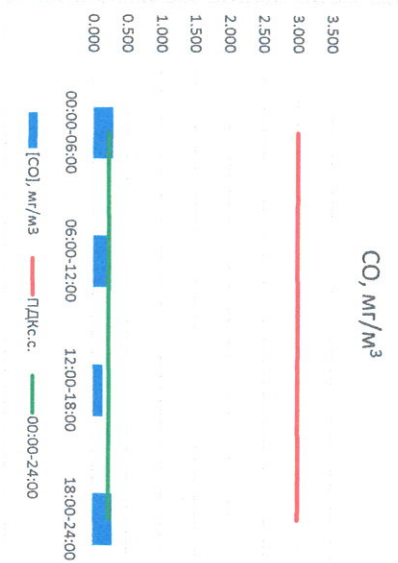

Отчёт о состоянии атмосферного воздуха за 16.08.2022

Направление ветра	[NO ₂], мкг/м ³	[NO ₂], мкг/м ³	[CO], мкг/м ³	[SO ₂], мкг/м ³	[Пыль], мкг/м ³	
	В	В	В	В		
00:00-06:00	79	0.723	11.495	0.294	1.008	10.293
06:00-12:00	90	0.590	11.083	0.211	1.194	45.022
12:00-18:00	99	0.000	7.843	0.151	0.298	16.535
18:00-24:00	95	1.066	28.152	0.292	0.196	6.352
00:00-24:00	91	0.595	14.643	0.237	0.674	19.550
ПДК _{с.с.}	-	60.0	40.0	3.0	50.0	150.0