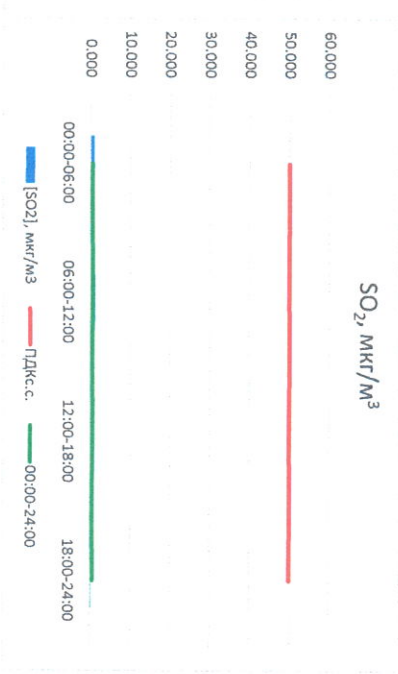

Отчёт о состоянии атмосферного воздуха за 16.08.2022

Направление ветра	[NO ₂], мкг/м ³	[NO ₂], мкг/м ³	[CO], мкг/м ³	[SO ₂], мкг/м ³	[Пыль], мкг/м ³	
	В	В	В	В		
00:00-06:00	79	0.723	11.495	0.294	1.008	10.293
06:00-12:00	90	0.590	11.083	0.211	1.194	45.022
12:00-18:00	99	0.000	7.843	0.151	0.298	16.535
18:00-24:00	95	1.066	28.152	0.292	0.196	6.352
00:00-24:00	91	0.595	14.643	0.237	0.674	19.550
ПДК _{с.с.}	-	60.0	40.0	3.0	50.0	150.0