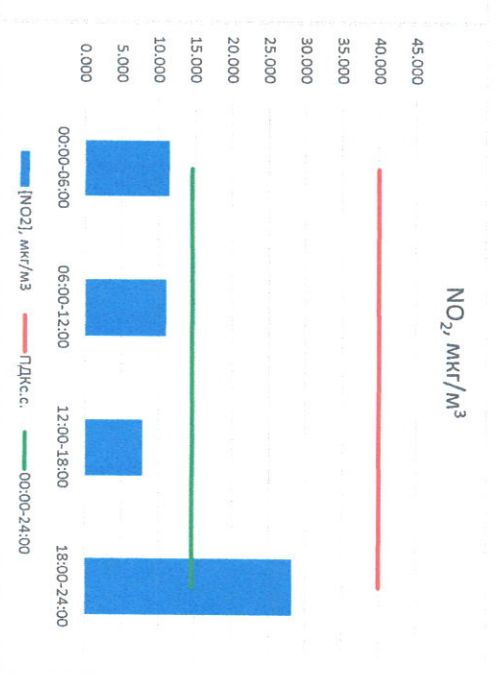

Отчёт о состоянии атмосферного воздуха за 16.08.2022

Направление ветра	[NO ₂], мкг/м ³	[NO ₂], мкг/м ³	[CO], мкг/м ³	[SO ₂], мкг/м ³	[Пыль], мкг/м ³	
	В	В	В	В		
00:00-06:00	79	0.723	11.495	0.294	1.008	10.293
06:00-12:00	90	0.590	11.083	0.211	1.194	45.022
12:00-18:00	99	0.000	7.843	0.151	0.298	16.535
18:00-24:00	95	1.066	28.152	0.292	0.196	6.352
00:00-24:00	91	0.595	14.643	0.237	0.674	19.550
ПДК _{с.с.}	-	60.0	40.0	3.0	50.0	150.0